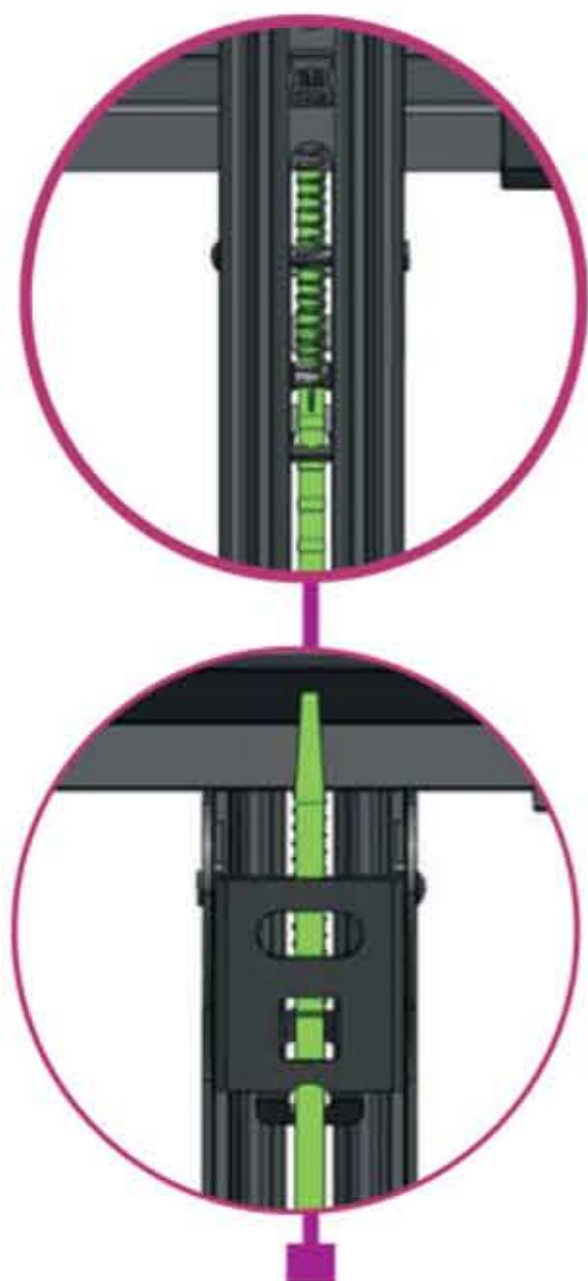

17"
40"

Характеристики

Для диагоналей 17"-40"

- VESA: 75x75мм, 100x100мм, 100x200мм, 200x200мм
- Максимальная нагрузка 18 кг

Размеры изделия