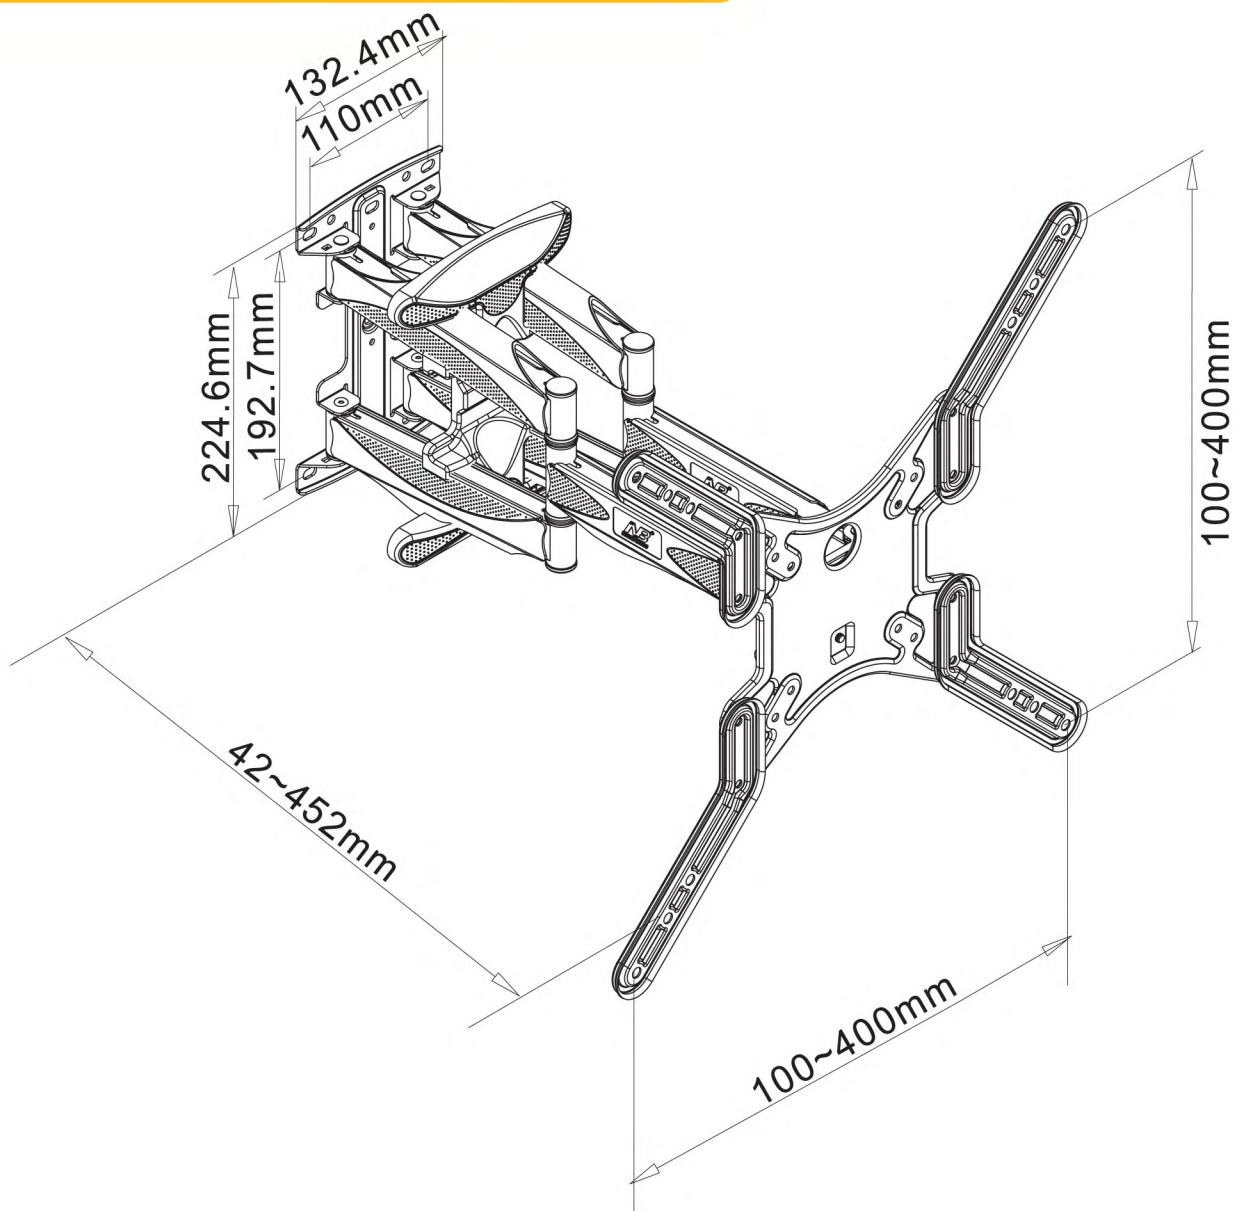

- Диагональ телевизора 32" -52"
- Совместимость VESA:
100x100mm, 100x200mm, 200x200mm
200x400mm, 300x300mm, 400x400mm
- Максимальная нагрузка: 36,4 кг
- Угол наклона: -2 / +10
- Угол поворота: 100-140
- Цвет: черный

Особенности

минимальный вылет : 42mm(1.65")
максимальный вылет : 452mm(17.80")

Возможность легкой регулировки угла обзора.

Скрытый кабель-канал позволяет подключить телевизор без проблем.

Примечание

Пожалуйста изучите размеры монтажных отверстий вашего телевизора до выбора кронштейна.

Методы изучения размеров монтажных отверстий:
 от монтажного отверстия в центре слева до монтажного отверстия справа
 от монтажного отверстия с права измерьте вниз к углу монтажного отверстия

VESA (TV монтажные отверстия)